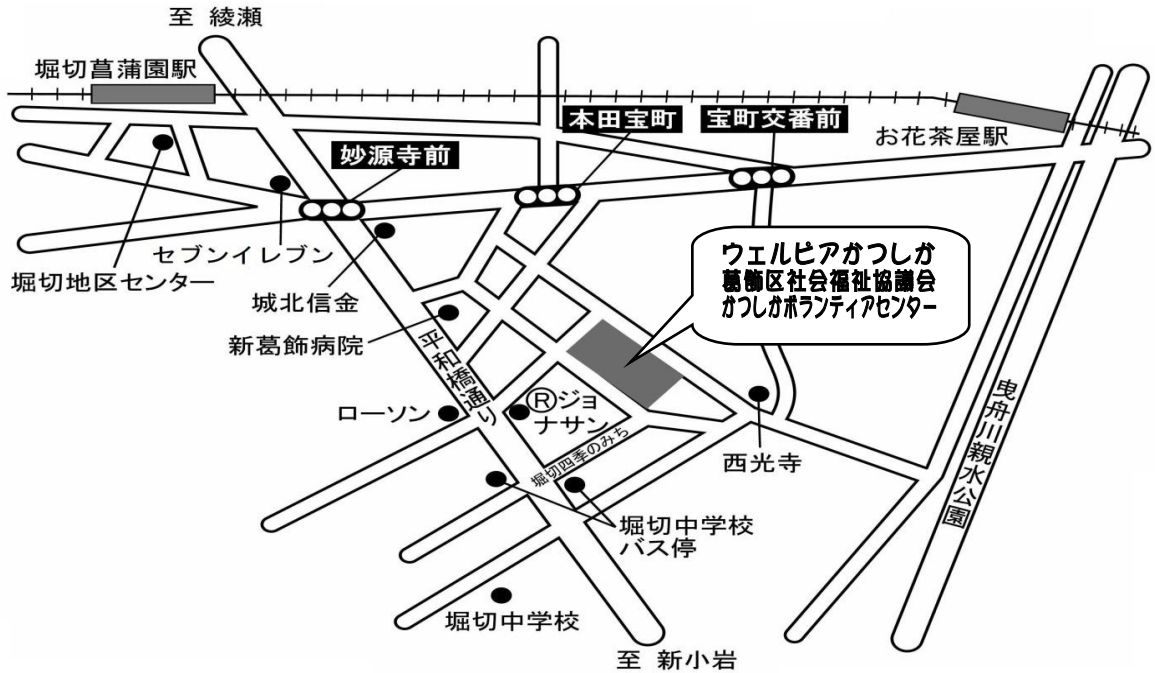

【葛飾区社会福祉協議会 マップ】

電車 京成お花茶屋駅・堀切菖蒲園駅下車

徒歩 各 12 分

バス 京成タウンバス

(新小 51 系統 綾瀬駅ー新小岩駅) 堀切中学校バス停下車徒歩 3 分

レインボーかつしか

(有 71 系統 金町駅ーウェルピアかつしか 亀有駅・お花茶屋駅経由)
ウェルピアかつしかバス停下車

京成タウンバス

(有 70 系統 金町駅ーウェルピアかつしか 亀有駅・お花茶屋駅経由)
ウェルピアかつしかバス停下車