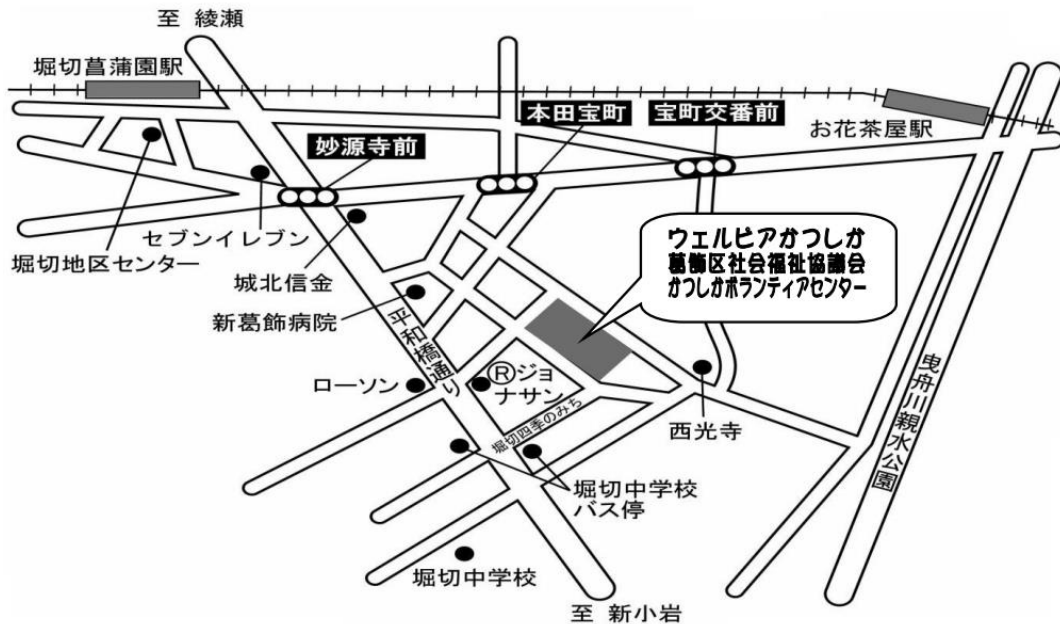

【葛飾区社会福祉協議会 アクセスマップ】

電車

京成電鉄

- 京成本線「お花茶屋」駅「堀切菖蒲園」駅下車 徒歩 各 12 分

バス

レインボーかつしかバス

- 亀有駅南口・新宿循環～(お花茶屋駅経由)～ウェルピアかつしか (系統:有 72・有 74)
「ウェルピアかつしか」バス停下車

京成タウンバス

- 綾瀬駅～新小岩駅 (系統:新小 51)
「堀切中学校」バス停下車徒歩 3 分
- 金町駅～(亀有駅・お花茶屋駅経由)～ウェルピアかつしか (系統:有 70)
「ウェルピアかつしか」バス停下車