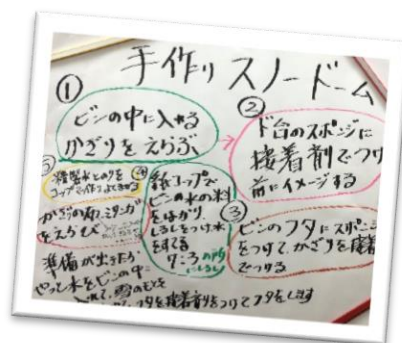

“しょうちいき つうしん”

編集発行／葛飾区社会福祉協議会 小地域福祉活動推進課

奥戸地区サロン “ゆずの会”

にお伺いしました！

サロン紹介

サロン名	ゆずの会
会場	西奥戸憩い交流館
開催日時	毎週月曜日 午後1時30分～3時
開催内容	健康相談・脳トレなど
参加費用	500円（年間）
参加者	毎回30名程（会員制：52名が登録）

今回の活動

今回の活動では『スノードーム』づくりを行いました。30名程の地域住民の方が参加されていました。皆さん真剣に作られ、素敵なスノードームが完成しました。