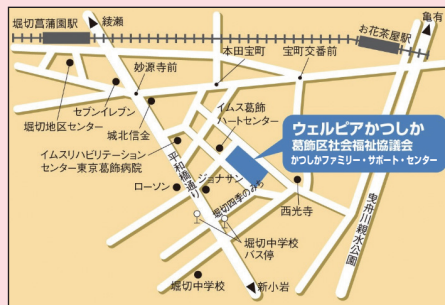

### 【主に下記のような活動です】

活動例（保育園・幼稚園・学童保育クラブへの送迎、一時的なお子さんの預かり、習い事の送迎など）※活動にあたっては傷害・賠償保険に加入しているので安心です。

○両方会員になるには、2日間のサポート会員研修に参加していただきます。

次回11月25日(土)・12月6日(水)開催

### 親子で楽しむ絵本の世界

**日時** 令和5年11月11日(土)  
13:00 ~ 15:00 (受付12:45 ~)

**会場** ウェルピアかつしか1階 ボランティア活動室  
住所: 葛飾区堀切3-34-1

**講師** 二瓶 保氏 (青戸保育園園長)  
絵本の素晴らしさを親子で体験してみませんか?  
読書の秋をみんなで満喫しましょう!  
大人の方、お一人での参加も大歓迎です。

**申込み** 11月2日(木)締め切り  
参加ご希望の方は、お電話またはFAXにてお申し込みください。