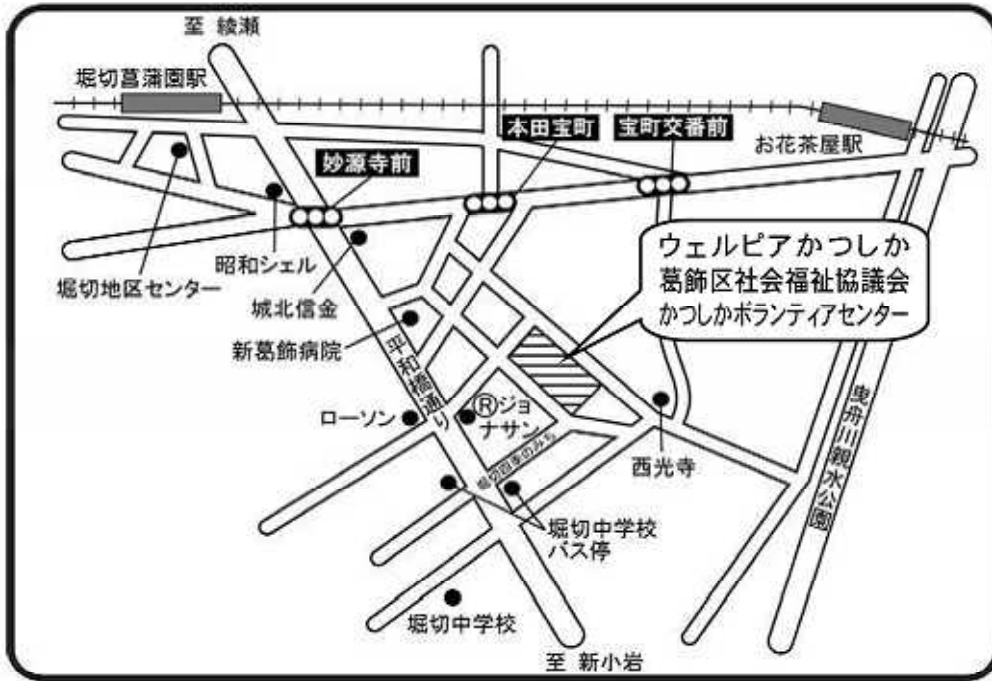

[葛飾区社会福祉協議会マップ]

京成電鉄

お花茶屋駅・堀切菖蒲園駅下車 各徒歩 12分

京成タウンバス
京成タウンバス

(新小 51 系統 綾瀬駅—新小岩駅)堀切中学校バス停下車徒歩3分
(有 70 系統 金町駅—ウェルピアかつしか 亀有駅・お花茶屋駅経由)
ウェルピアかつしかバス停下車

レインボー
かつしかバス

(有 71 系統 金町駅—ウェルピアかつしか 亀有駅・お花茶屋駅経由)
ウェルピアかつしかバス停下車